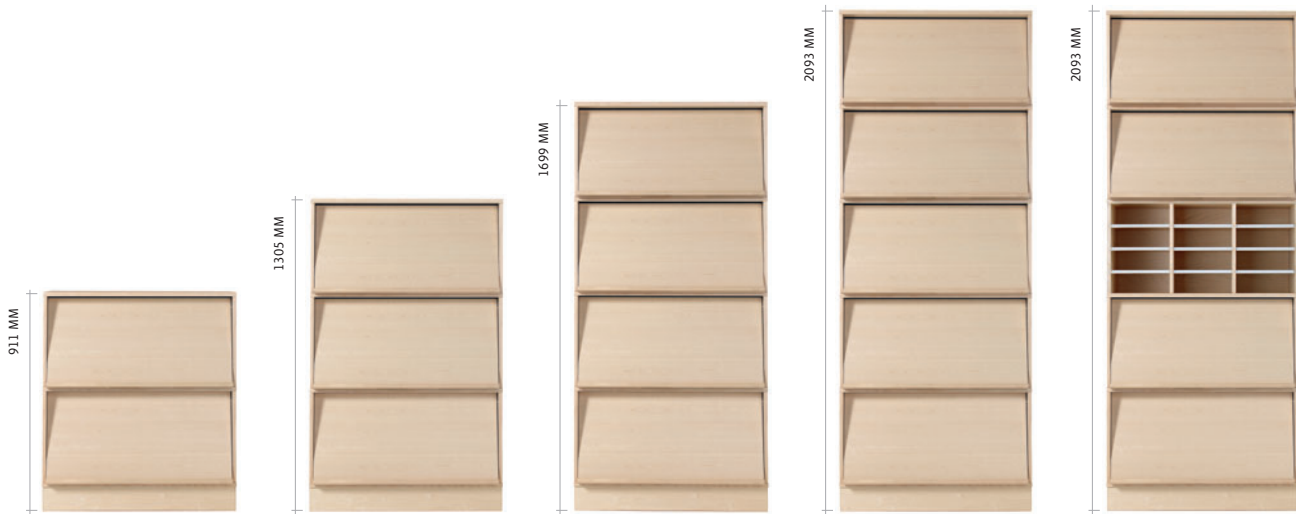

TOTALHØJDER INKL STÅLLFØTTER • ALLA PRODUKTER FINNS I BÅDE BJØRK OCH BOK FANÉR
SAMLET HØYDE INKL. JUSTERBARE BEN • ALLE PRODUKTENE FÅS BÅDE I FINÉRT BJØRK OG BØK
TOTALHØJDER INKL. JUSTERBARE FØDDER • ALLE PRODUKTER FÅS I BÅDE BIRKE- OG BØCEFINÉR
KOKONAISKORKEUDET SÄÄDETTÄVILLÄ JALOILLA • KAIKKI TUOTTEET SAATAVANA SEKÄ KOIVU- ETTÄ PYÖKKIVIILUISINA