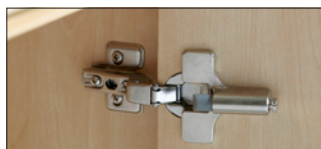

Låsbara slagdörrar

Med självstängande gångjärn och inbyggd dörrdämpare.